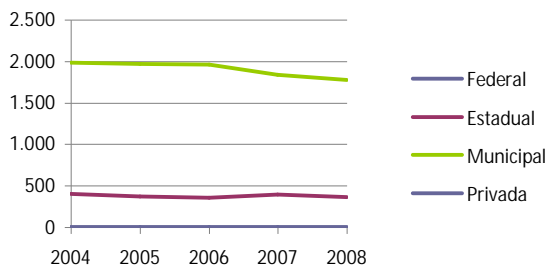

SÃO BRÁS

Localização

São Brás está localizado na 9ª Coordenadoria de Ensino. Ocupa uma área de 140km² e possui uma densidade demográfica de 50 hab/km².

Demografia

Sua população estimada em 2008 é de 7.020 habitantes, distribuídos por faixa etária da seguinte forma, 930 são menores de 6 anos, 1.230 de 6 a 14 anos e 433 de 15 a 17 anos.

Educação

Matrícula Inicial por nível de ensino e Dependência Administrativa no município - 2008

Dependência Administrativa	Educação Infantil	Ensino Fundamental	Ensino Médio	EJA	Educação Especial
Federal	0	0	0	0	0
Estadual	10	109	237	0	8
Municipal	219	1.535	0	17	6
Privada	0	0	0	0	0
Total	229	1.644	237	17	14

Fonte: MEC/INEP - SEE/AL

Evolução da Matrícula Inicial por Dependência Administrativa no município, 2004 – 2008

Ano	Total	Dependência Administrativa			
		Federal	Estadual	Municipal	Privada
2004	2.384	0	401	1.983	0
2005	2.343	0	373	1.970	0
2006	2.312	0	353	1.959	0
2007	2.231	0	391	1.840	0
2008	2.141	0	364	1.777	0

Fonte: MEC/INEP - SEE/AL

Evolução da Matrícula Inicial por Dependência Administrativa no município, 2004 – 2008

Formação Docente por Dependência Administrativa no município - 2008

Grau de Instrução	Total	Dependência Administrativa			
		Federal	Estadual	Municipal	Privada
Fund. Incompleto	0	0	0	0	0
Fund. Completo	1	0	0	1	0
E Médio/Magistério	39	0	2	37	0
Superior Completo	57	0	18	39	0

Fonte: MEC/INEP - SEE/AL

Formação Docente por Grau de Instrução no município - 2008