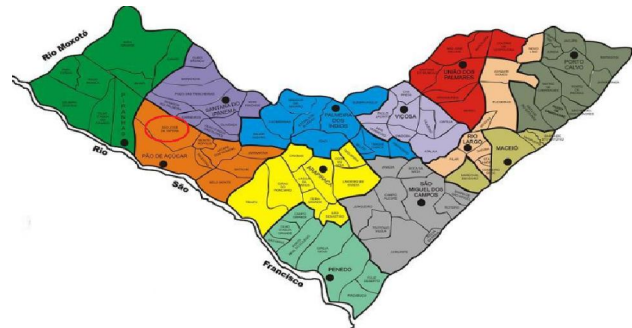

SÃO JOSÉ DA TAPERA

Localização

São José da Tapera está localizado na 8ª Coordenadoria de Ensino. Ocupa uma área de 520km² e possui uma densidade demográfica de 60 hab/km².

Demografia

Sua população estimada em 2008 é de 31.032 habitantes, distribuídos por faixa etária da seguinte forma, 5.380 são menores de 6 anos, 6.246 de 6 a 14 anos e 1.765 de 15 a 17 anos.

Educação

Matrícula Inicial por nível de ensino e Dependência Administrativa no município - 2008

Dependência Administrativa	Educação Infantil	Ensino Fundamental	Ensino Médio	EJA	Educação Especial
Federal	0	0	0	0	0
Estadual	0	506	1.250	511	2
Municipal	403	9.132	0	42	46
Privada	54	515	266	0	1
Total	457	10.153	1.516	553	49

Fonte: MEC/INEP - SEE/AL

Evolução da Matrícula Inicial por Dependência Administrativa no município, 2004 – 2008

Ano	Total	Dependência Administrativa			
		Federal	Estadual	Municipal	Privada
2004	13.158	0	2.404	9.871	883
2005	13.312	0	2.260	10.159	893
2006	13.757	0	2.399	10.447	911
2007	12.510	0	2.394	9.269	847
2008	12.728	0	2.269	9.623	836

Fonte: MEC/INEP - SEE/AL

Evolução da Matrícula Inicial por Dependência Administrativa no município, 2004 – 2008

Formação Docente por Dependência Administrativa no município - 2008

Grau de Instrução	Total	Dependência Administrativa			
		Federal	Estadual	Municipal	Privada
Fund. Incompleto	0	0	0	0	0
Fund. Completo	1	0	0	1	0
E Médio/Magistério	370	0	23	318	29
Superior Completo	102	0	33	56	13

Fonte: MEC/INEP - SEE/AL

Formação Docente por Grau de Instrução no município - 2008