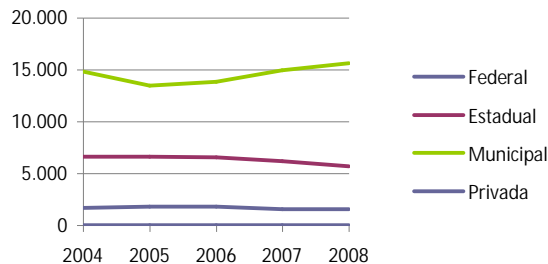

UNIÃO DOS PALMARES

Localização

União dos Palmares está localizado na 7ª Coordenadoria de Ensino. Ocupa uma área de 428km² e possui uma densidade demográfica de 146 hab/km².

Demografia

Sua população estimada em 2008 é de 62.365 habitantes, distribuídos por faixa etária da seguinte forma, 9.233 são menores de 6 anos, 11.815 de 6 a 14 anos e 3.571 de 15 a 17 anos.

Educação

Matrícula Inicial por nível de ensino e Dependência Administrativa no município - 2008

Dependência Administrativa	Educação Infantil	Ensino Fundamental	Ensino Médio	EJA	Educação Especial
Federal	0	0	0	0	0
Estadual	0	2.510	2.563	536	53
Municipal	1.491	11.960	0	2.157	33
Privada	141	1.190	232	0	1
Total	1.632	15.660	2.795	2.693	87

Fonte: MEC/INEP - SEE/AL

Evolução da Matrícula Inicial por Dependência Administrativa no município, 2004 – 2008

Ano	Total	Dependência Administrativa			
		Federal	Estadual	Municipal	Privada
2004	23.086	0	6.608	14.821	1.657
2005	21.843	0	6.605	13.463	1.775
2006	22.202	0	6.572	13.852	1.778
2007	22.616	0	6.179	14.917	1.520
2008	22.867	0	5.662	15.641	1.564

Fonte: MEC/INEP - SEE/AL

Evolução da Matrícula Inicial por Dependência Administrativa no município, 2004 – 2008

Formação Docente por Dependência Administrativa no município - 2008

Grau de Instrução	Total	Dependência Administrativa			
		Federal	Estadual	Municipal	Privada
Fund. Incompleto	1	0	0	1	0
Fund. Completo	4	0	0	3	1
E Médio/Magistério	539	0	58	423	58
Superior Completo	224	0	109	81	34

Fonte: MEC/INEP - SEE/AL

Formação Docente por Grau de Instrução no município - 2008