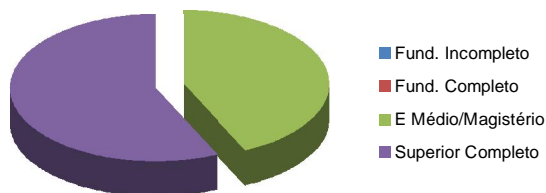

Estabelecimentos da Educação Básica por Dependência Administrativa no município – 2008

Total	Federal	Estadual	Municipal	Privada
24	0	1	23	0

Fonte: MEC/INEP - SEE/AL

IDEB observado em 2005, 2007

	IDEB			
	Anos Iniciais		Anos Finais	
Rede	2005	2007	2005	2007
Estadual	-	-	-	3,7
Municipal	2,7	3,2	2,2	3,1

Fonte: Prova Brasil e Censo Escolar