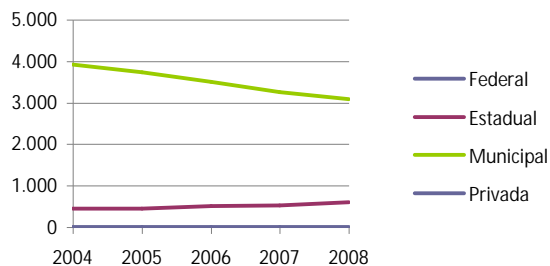

COITÉ DO NÓIA

Localização

Coité do Nória está localizado na 5ª Coordenadoria de Ensino. Ocupa uma área de 88km² e possui uma densidade demográfica de 127 hab/km².

Demografia

Sua população estimada em 2008 é de 11.217 habitantes, distribuídos por faixa etária da seguinte forma, 1.977 são menores de 6 anos, 2.545 de 6 a 14 anos e 847 de 15 a 17 anos.

Educação

Matrícula Inicial por nível de ensino e Dependência Administrativa no município - 2008

Dependência Administrativa	Educação Infantil	Ensino Fundamental	Ensino Médio	EJA	Educação Especial
Federal	0	0	0	0	0
Estadual	0	191	395	23	0
Municipal	312	2.571	0	159	37
Privada	0	0	0	0	0
Total	312	2.762	395	182	37

Fonte: MEC/INEP - SEE/AL

Evolução da Matrícula Inicial por Dependência Administrativa no município, 2004 – 2008

Ano	Total	Dependência Administrativa			
		Federal	Estadual	Municipal	Privada
2004	4.373	0	453	3.920	0
2005	4.184	0	443	3.741	0
2006	4.008	0	507	3.501	0
2007	3.775	0	525	3.250	0
2008	3.688	0	609	3.079	0

Fonte: MEC/INEP - SEE/AL

Evolução da Matrícula Inicial por Dependência Administrativa no município, 2004 – 2008

Formação Docente por Dependência Administrativa no município - 2008

Grau de Instrução	Total	Dependência Administrativa			
		Federal	Estadual	Municipal	Privada
Fund. Incompleto	0	0	0	0	0
Fund. Completo	0	0	0	0	0
E Médio/Magistério	57	0	2	55	0
Superior Completo	75	0	17	58	0

Fonte: MEC/INEP - SEE/AL

Formação Docente por Grau de Instrução no município - 2008