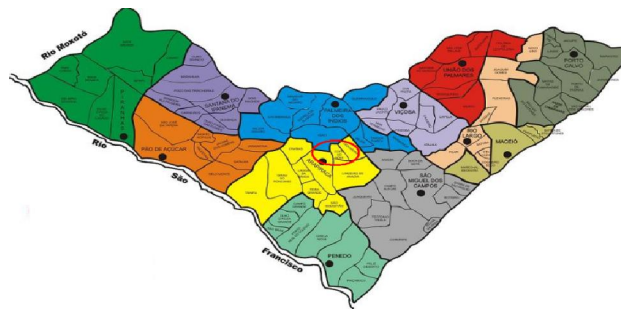

COITÉ DO NÓIA

Localização

Coité do Nória está localizado na 5ª Coordenadoria de Ensino. Ocupa uma área de 88km² e possui uma densidade demográfica de 127 hab/km².

Demografia

Sua população estimada em 2008 é de 11.217 habitantes, distribuídos por faixa etária da seguinte forma, 1.977 são menores de 6 anos, 2.545 de 6 a 14 anos e 847 de 15 a 17 anos.

Educação

Matrícula Inicial por nível de ensino e Dependência Administrativa no município - 2008

Dependência Administrativa	Educação Infantil	Ensino Fundamental	Ensino Médio	EJA	Educação Especial
Federal	0	0	0	0	0
Estadual	0	191	395	23	0
Municipal	312	2.571	0	159	37
Privada	0	0	0	0	0
Total	312	2.762	395	182	37

Fonte: MEC/INEP - SEE/AL

Evolução da Matrícula Inicial por Dependência Administrativa no município, 2004 – 2008

Ano	Total	Dependência Administrativa			
		Federal	Estadual	Municipal	Privada
2004	4.373	0	453	3.920	0
2005	4.184	0	443	3.741	0
2006	4.008	0	507	3.501	0
2007	3.775	0	525	3.250	0
2008	3.688	0	609	3.079	0

Fonte: MEC/INEP - SEE/AL

Evolução da Matrícula Inicial por Dependência Administrativa no município, 2004 – 2008

Formação Docente por Dependência Administrativa no município - 2008

Grau de Instrução	Total	Dependência Administrativa			
		Federal	Estadual	Municipal	Privada
Fund. Incompleto	0	0	0	0	0
Fund. Completo	0	0	0	0	0
E Médio/Magistério	57	0	2	55	0
Superior Completo	75	0	17	58	0

Fonte: MEC/INEP - SEE/AL

Formação Docente por Grau de Instrução no município - 2008