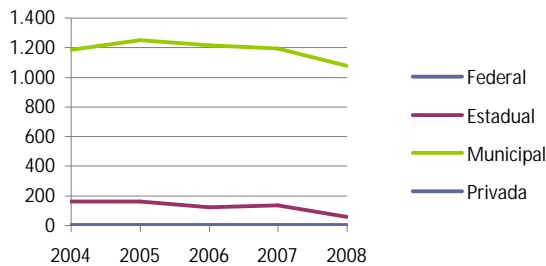

PINDOBA

Localização

Pindoba está localizado na 4ª Coordenadoria de Ensino. Ocupa uma área de 83km² e possui uma densidade demográfica de 39 hab/km².

Demografia

Sua população estimada em 2008 é de 3.218 habitantes, distribuídos por faixa etária da seguinte forma, 314 são menores de 6 anos, 426 de 6 a 14 anos e 141 de 15 a 17 anos.

Educação

Matrícula Inicial por nível de ensino e Dependência Administrativa no município - 2008

Dependência Administrativa	Educação Infantil	Ensino Fundamental	Ensino Médio	EJA	Educação Especial
Federal	0	0	0	0	0
Estadual	0	56	0	0	0
Municipal	217	649	0	204	6
Privada	0	0	0	0	0
Total	217	705	0	204	6

Fonte: MEC/INEP - SEE/AL

Evolução da Matrícula Inicial por Dependência Administrativa no município, 2004 – 2008

Ano	Total	Dependência Administrativa			
		Federal	Estadual	Municipal	Privada
2004	1.344	0	159	1.185	0
2005	1.405	0	158	1.247	0
2006	1.336	0	123	1.213	0
2007	1.324	0	133	1.191	0
2008	1.132	0	56	1.076	0

Fonte: MEC/INEP - SEE/AL

Evolução da Matrícula Inicial por Dependência Administrativa no município, 2004 – 2008

Formação Docente por Dependência Administrativa no município - 2008

Grau de Instrução	Total	Dependência Administrativa			
		Federal	Estadual	Municipal	Privada
Fund. Incompleto	0	0	0	0	0
Fund. Completo	1	0	0	1	0
E Médio/Magistério	35	0	1	34	0
Superior Completo	12	0	1	11	0

Fonte: MEC/INEP - SEE/AL

Formação Docente por Grau de Instrução no município - 2008