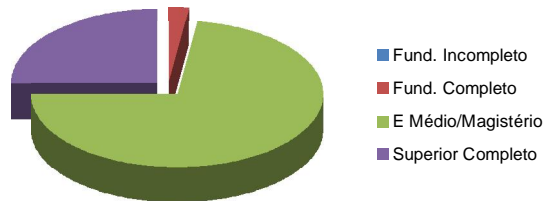

Estabelecimentos da Educação Básica por Dependência Administrativa no município – 2008

Total	Federal	Estadual	Municipal	Privada
16	0	1	15	0

Fonte: MEC/INEP - SEE/AL

IDEB observado em 2005, 2007

	IDEB			
	Anos Iniciais		Anos Finais	
Rede	2005	2007	2005	2007
Estadual	-	-	-	-
Municipal	2,1	2,6	3,2	3,0

Fonte: Prova Brasil e Censo Escolar