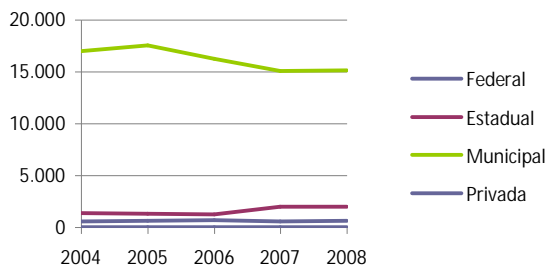

TEOTÔNIO VILELA

Localização

Teotônio Vilela está localizado na 2ª Coordenadoria de Ensino. Ocupa uma área de 298km² e possui uma densidade demográfica de 139 hab/km².

Demografia

Sua população estimada em 2008 é de 41.498 habitantes, distribuídos por faixa etária da seguinte forma, 7.210 são menores de 6 anos, 8.960 de 6 a 14 anos e 2.730 de 15 a 17 anos.

Educação

Matrícula Inicial por nível de ensino e Dependência Administrativa no município - 2008

Dependência Administrativa	Educação Infantil	Ensino Fundamental	Ensino Médio	EJA	Educação Especial
Federal	0	0	0	0	0
Estadual	0	0	1.157	819	0
Municipal	1.933	10.472	0	2.526	213
Privada	206	385	0	0	10
Total	2.139	10.857	1.157	3.345	223

Fonte: MEC/INEP - SEE/AL

Evolução da Matrícula Inicial por Dependência Administrativa no município, 2004 – 2008

Ano	Total	Dependência Administrativa			
		Federal	Estadual	Municipal	Privada
2004	18.911	0	1.376	17.005	530
2005	19.377	0	1.276	17.505	596
2006	18.201	0	1.256	16.240	705
2007	17.563	0	1.954	15.043	566
2008	17.721	0	1.976	15.144	601

Fonte: MEC/INEP - SEE/AL

Evolução da Matrícula Inicial por Dependência Administrativa no município, 2004 – 2008

Formação Docente por Dependência Administrativa no município - 2008

Grau de Instrução	Total	Dependência Administrativa			
		Federal	Estadual	Municipal	Privada
Fund. Incompleto	2	0	0	2	0
Fund. Completo	1	0	0	1	0
E Médio/Magistério	464	0	11	427	26
Superior Completo	165	0	38	123	4

Fonte: MEC/INEP - SEE/AL

Formação Docente por Grau de Instrução no município - 2008