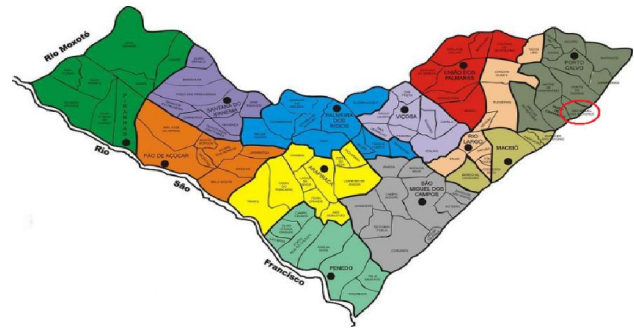

SÃO MIGUEL DOS MILAGRES

Localização

São Miguel dos Milagres está localizado na 10ª Coordenadoria de Ensino. Ocupa uma área de 65km² e possui uma densidade demográfica de 115 hab/km².

Demografia

Sua população estimada em 2008 é de 7.445 habitantes, distribuídos por faixa etária da seguinte forma, 907 são menores de 6 anos, 1.189 de 6 a 14 anos e 403 de 15 a 17 anos.

Educação

Matrícula Inicial por nível de ensino e Dependência Administrativa no município - 2008

Dependência Administrativa	Educação Infantil	Ensino Fundamental	Ensino Médio	EJA	Educação Especial
Federal	0	0	0	0	0
Estadual	0	125	286	103	1
Municipal	376	1.707	0	113	1
Privada	0	0	0	0	0
Total	376	1.832	286	216	2

Fonte: MEC/INEP - SEE/AL

Evolução da Matrícula Inicial por Dependência Administrativa no município, 2004 – 2008

Ano	Total	Dependência Administrativa			
		Federal	Estadual	Municipal	Privada
2004	3.191	0	615	2.576	0
2005	3.245	0	603	2.642	0
2006	3.038	0	635	2.403	0
2007	2.897	0	482	2.415	0
2008	2.712	0	515	2.197	0

Fonte: MEC/INEP - SEE/AL

Evolução da Matrícula Inicial por Dependência Administrativa no município, 2004 – 2008

Formação Docente por Dependência Administrativa no município - 2008

Grau de Instrução	Total	Dependência Administrativa			
		Federal	Estadual	Municipal	Privada
Fund. Incompleto	0	0	0	0	0
Fund. Completo	0	0	0	0	0
E Médio/Magistério	100	0	10	90	0
Superior Completo	21	0	14	7	0

Fonte: MEC/INEP - SEE/AL

Formação Docente por Grau de Instrução no município - 2008