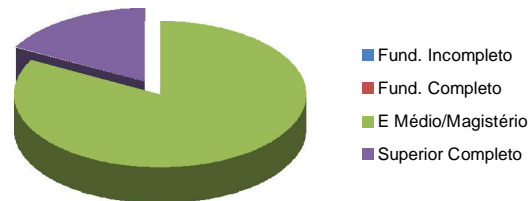

Estabelecimentos da Educação Básica por Dependência Administrativa no município – 2008

Total	Federal	Estadual	Municipal	Privada
17	0	2	15	0

Fonte: MEC/INEP - SEE/AL

IDEB observado em 2005, 2007

Rede	IDEB			
	Anos Iniciais		Anos Finais	
	2005	2007	2005	2007
Estadual	-	-	2,0	1,9
Municipal	2,4	2,9	2,4	2,5

Fonte: Prova Brasil e Censo Escolar