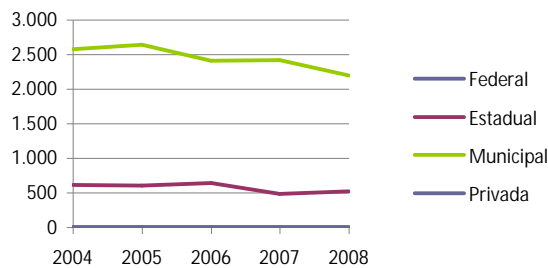

SÃO MIGUEL DOS MILAGRES

Localização

São Miguel dos Milagres está localizado na 10ª Coordenadoria de Ensino. Ocupa uma área de 65km² e possui uma densidade demográfica de 115 hab/km².

Demografia

Sua população estimada em 2008 é de 7.445 habitantes, distribuídos por faixa etária da seguinte forma, 907 são menores de 6 anos, 1.189 de 6 a 14 anos e 403 de 15 a 17 anos.

Educação

Matrícula Inicial por nível de ensino e Dependência Administrativa no município - 2008

Dependência Administrativa	Educação Infantil	Ensino Fundamental	Ensino Médio	EJA	Educação Especial
Federal	0	0	0	0	0
Estadual	0	125	286	103	1
Municipal	376	1.707	0	113	1
Privada	0	0	0	0	0
Total	376	1.832	286	216	2

Fonte: MEC/INEP - SEE/AL

Evolução da Matrícula Inicial por Dependência Administrativa no município, 2004 – 2008

Ano	Total	Dependência Administrativa			
		Federal	Estadual	Municipal	Privada
2004	3.191	0	615	2.576	0
2005	3.245	0	603	2.642	0
2006	3.038	0	635	2.403	0
2007	2.897	0	482	2.415	0
2008	2.712	0	515	2.197	0

Fonte: MEC/INEP - SEE/AL

Evolução da Matrícula Inicial por Dependência Administrativa no município, 2004 – 2008

Formação Docente por Dependência Administrativa no município - 2008

Grau de Instrução	Total	Dependência Administrativa			
		Federal	Estadual	Municipal	Privada
Fund. Incompleto	0	0	0	0	0
Fund. Completo	0	0	0	0	0
E Médio/Magistério	100	0	10	90	0
Superior Completo	21	0	14	7	0

Fonte: MEC/INEP - SEE/AL

Formação Docente por Grau de Instrução no município - 2008