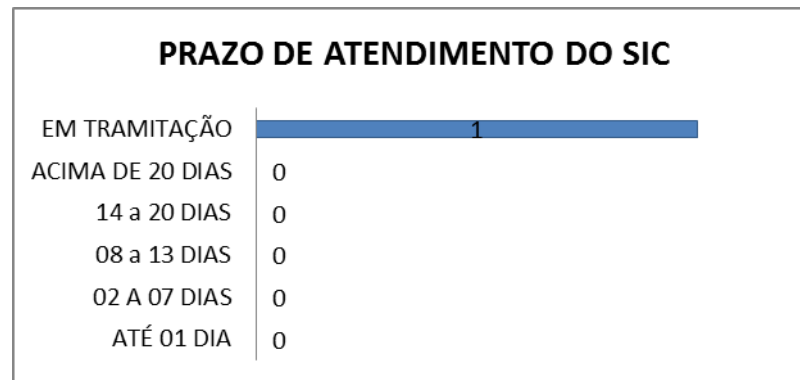

Prazo de Atendimento do Serviço de Informação ao Cidadão (SIC)