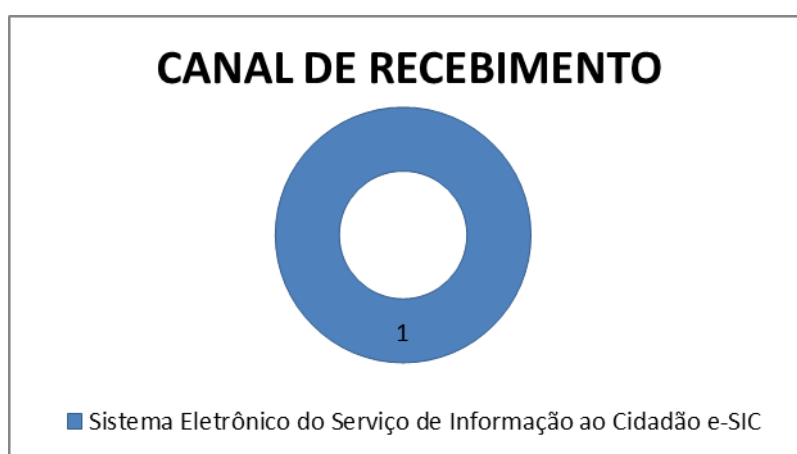

- **Tipo de Pessoa**

Da totalidade de pedidos registrados perante a Secretaria de Estado da Educação, 01 (um) foi realizada por pessoa jurídica e nenhum por pessoa física.

- **CANAL DE RECEBIMENTO DO PEDIDO DE ACESSO À INFORMAÇÃO**

---

Do total de pedidos de acesso às informações recebidas pelo Serviço de Informação ao Cidadão da SEDUC (Secretaria de Estado da Educação), sendo 01 (um) pedido encaminhado através do Sistema Eletrônico do Serviço de Informação ao Cidadão (e-SIC).

- **Região de Origem dos Solicitantes**

Dos pedidos iniciais de acesso à informação, todos possuem informação de sua origem, sendo 01 (um) originado no município de Maceió.